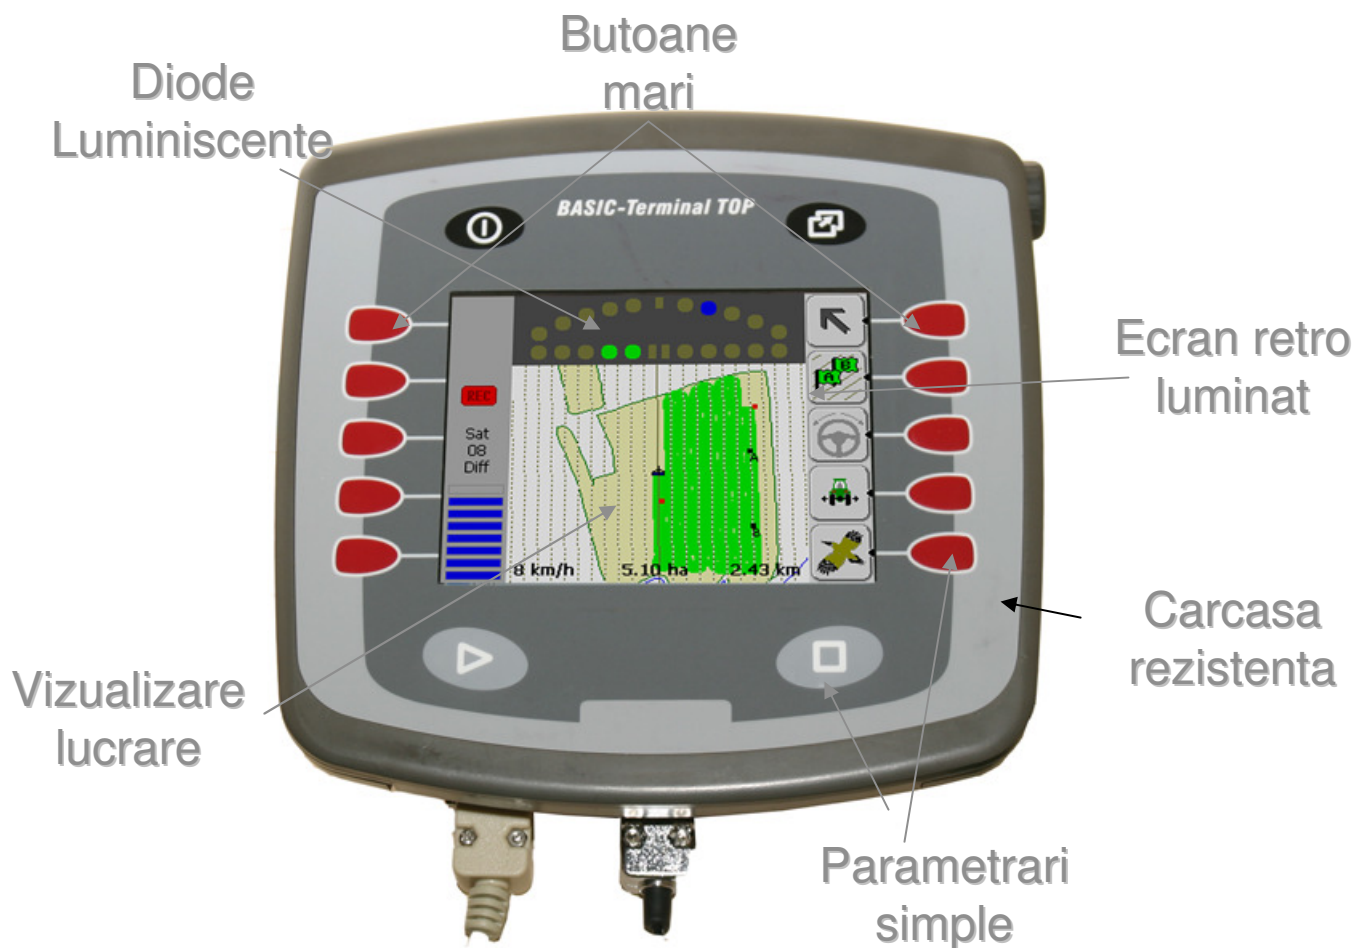

## Ghidare, Masurare, Trasabilitate

### Trackguide

- ✓ Utilizare foarte simpla
- ✓ Castigi timp si economisesti bani scazand consumul de combustibil, seminte, ingrasaminte si pesticide anual 3-5%
- ✓ Ghidare, Masurare, Trasabilitate

**SC VERADO SRL**

### Funcții:

- ✓ Ghidare dGPS polivalenta intr-o carcasa portativa si compacta
- ✓ Receptor dGPS de calitate superioara si antena externa
- ✓ Lucru in curba si in linie dreapta
- ✓ Ghidare 3D
- ✓ Afisare diode si indicare eroare
- ✓ Afisare numar de trecere
- ✓ Masurare parcele
- ✓ Afisarea viteza
- ✓ Vizualizarea lucrarii efectuate
- ✓ Zoom
- ✓ Deplasare
- ✓ Usor transportabil

### Trackguide

- ✓ 12 canale
- ✓ Alimentare 12 V
- ✓ Frecventa 5 Hz
- ✓ Precizie: <20 cm