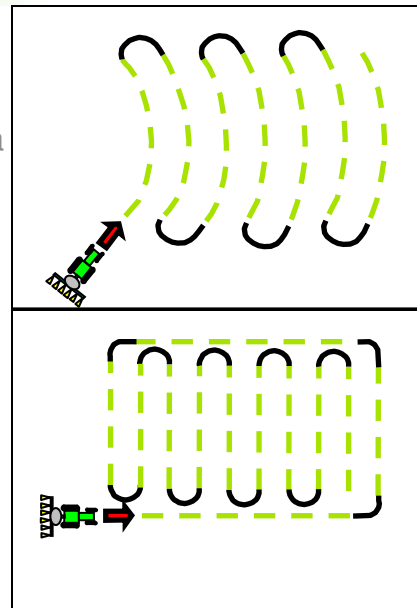

GPS-uri pentru agricultura

Ghidare, Sectionare tronsoane, Masurare

Centerline 230

- ✓ Utilizare foarte simpla
- ✓ Raport Calitate/Pret imbatabil
- ✓ Ghidare in linie dreapta si in linie curba
- ✓ Sectionari si Deschideri de tronsoane
- ✓ Upgradabil, fiind posibil creerea unui sistem de autoghidare

Radu DRUTA

Mobil: 0748291609 Telefon: 0215691428 Fax: 0318161819

Email: radu.viadeo@gmail.com

www.affaires-roumanie.ro/gps

Caracteristici:

Centerline **230**

Funcții:

- ✓ Ghidare dGPS polivalenta intr-o carcasa portativa si compacta
- ✓ Receptor dGPS de calitate superioara si antena externa
- ✓ Lucru in linie curba, linie dreapta si contur
- ✓ Sectionari si deschideri de tronsoane
- ✓ Masurare
- ✓ Indicare suprafata lucrata
- ✓ Afisare diode si indicare eroare
- ✓ Afisare numar de trecere si viteza
- ✓ Ghidare dupa un punct memorat
- ✓ Usor deplasabil
- ✓ Furnizeaza un semnal de viteza de tip RADAR
- ✓ Folosind acest sistem veti avea **economii** de pesticide, seminte, ingrasaminte si carburanti anual intre 3 si 5%
- ✓ ~~Optional modul de compensare a inclinarii~~
- ✓ Ugradabil, fiind posibil creerea unui sistem de autohidare

Numéro de passage

Sens de l'erreur

Erreur

Vitesse

Positionnement de point

Travail en courbe ou droite

Largeur de travail

Travail en courbe

Travail en ligne droite

12.3 KM/H

Retour sur un point

Gestion recouvrement

Délai ouverture et fermeture

Largeur du tronçon

Dévers

Antena dGPS