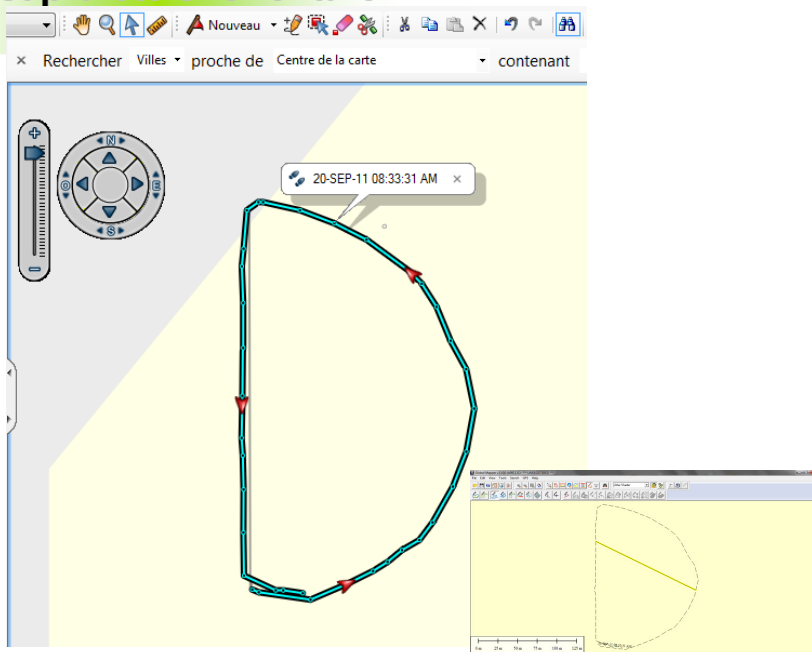

GPS CARTO - GPS masurare suprafete si orientare

Meniu masurare suprafete

- ✓ Utilizare foarte simpla
- ✓ Receptor GPS de mare acuratete
- ✓ Alte functii disponibile
- ✓ Optional: Ghidare rutiera

SC VERADO SRL

Tel: 0748291638; 0332564100 Fax: 0318161819

Email: verado2003@gmail.com Site: www.gps-agricultura.ro

Caracteristici:

GPS CARTO - GPS masurare suprafete si orientare

Reprezentare grafica a masurarii in Google Earth

Reprezentare grafica a masurarii in Global Mapper

Cateva capturi de ecran

ALTE INFORMATII UTILE: Alimentare: 2 baterii AA; Cablu USB descarcare date; Rezolutie: 160 x 240 pixels; Rezistent la apa; Memorie interna 1.7 Gb