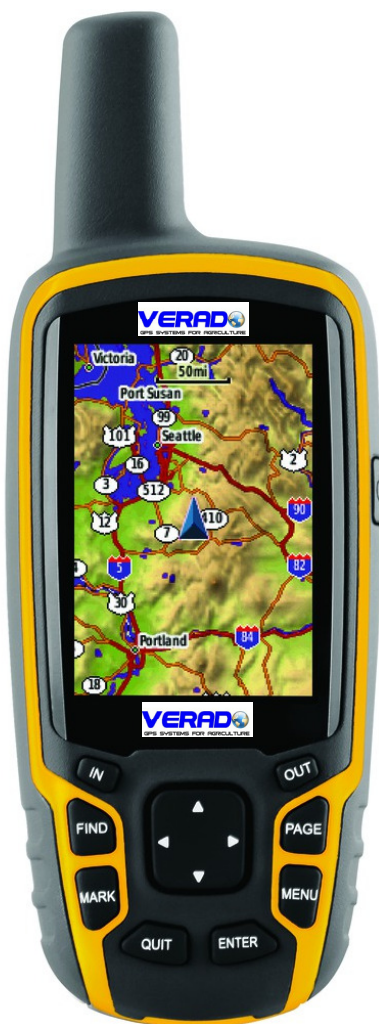

GPS CARTO - GPS masurare suprafete si orientare

Meniu masurare suprafete

- ✓ Utilizare foarte simpla
- ✓ Receptor GPS de mare acuratete
- ✓ Alte functii disponibile
- ✓ Optional: Ghidare rutiera

SC VERADO SRL

Reprezentare grafica a masurarii in Global Mapper

Cateva capturi de ecran

ALTE INFORMATII UTILE: Alimentare: 2 baterii AA; Cablu USB descarcare date; Rezolutie: 160 x 240 pixels; Rezistent la apa; Memorie interna 1.7 Gb