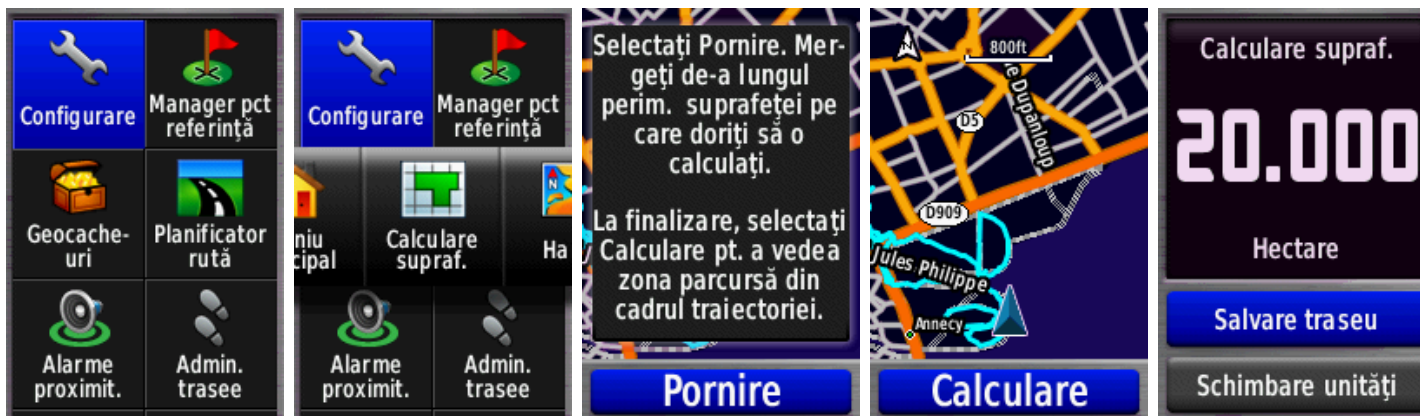

Tel: 0748291638; 0332564100 Fax: 0318161819

Email: verado2003@gmail.com Site: www.gps-agricultura.ro

Caracteristici:

GPS CARTO - GPS masurare suprafete si orientare

Reprezentare grafica a masurarii in Google Earth

Reprezentare grafica a masurarii in Global Mapper

Cateva capturi de ecran

ALTE INFORMATII UTILE: Alimentare: 2 baterii AA; Cablu USB descarcare date; Rezolutie: 160 x 240 pixels; Rezistent la apa; Memorie interna 1.7 Gb